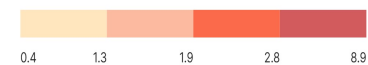

## Situation dans la profession des actifs occupés de 15 ans et plus - Associé ou partenaire (%): Ensemble

Situation dans la profession des actifs occupés de 15 ans et plus - Associé ou partenaire (%): Ensemble

### Informations sur la carte

- Niveau géographique :
  - Royaume du Maroc
- Région :
  - Région Fès-Meknès
- Province :
  - Province Meknès
- Indicateur :
 

Situation dans la profession des actifs occupés de 15 ans et plus - Associé ou partenaire (%): Ensemble
- Filtre sur les valeurs :
 