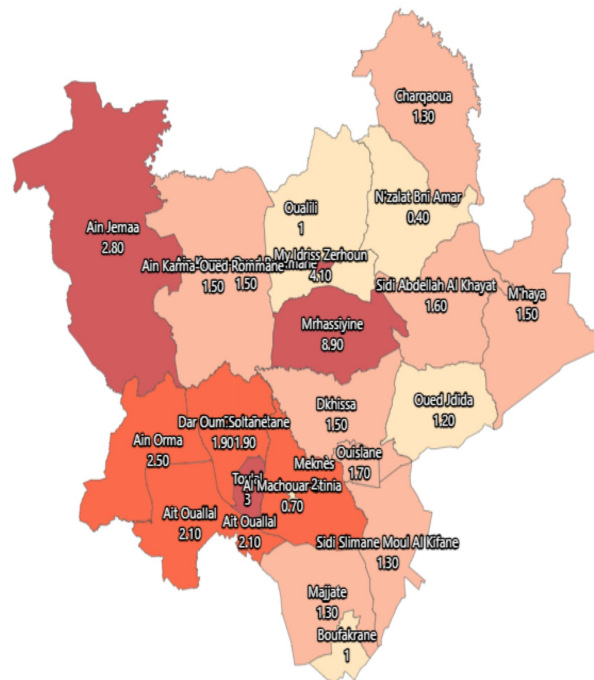

## Situation dans la profession des actifs occupés de 15 ans et plus - Associé ou partenaire (%): Ensemble

Situation dans la profession des actifs occupés de 15 ans et plus - Associé ou partenaire (%): Ensemble

### Informations sur la carte

- Niveau géographique :
  - Royaume du Maroc
- Région :
  - Région Fès-Meknès
- Province :
  - Province Meknès
- Indicateur :
 

Situation dans la profession des actifs occupés de 15 ans et plus - Associé ou partenaire (%): Ensemble
- Filtre sur les valeurs :
 

Les zones géographiques affichées sur la carte ont des valeurs de l'indicateur comprises entre 0 et 9.