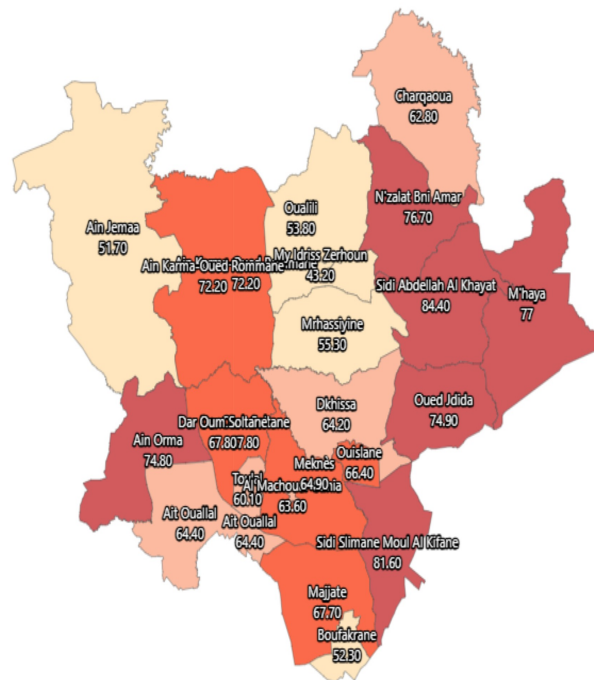

Situation dans la profession des actifs occupés de 15 ans et plus - Salarié (%): Ensemble

Informations sur la carte

- Niveau géographique :

- Royaume du Maroc

- Région :

- Région Fès-Meknès

- Province :

- Province Meknès

- Indicateur :

Situation dans la profession des actifs occupés de 15 ans et plus - Salarié (%): Ensemble

- Filtre sur les valeurs :

Les zones géographiques affichées sur la carte ont des valeurs de l'indicateur comprises entre 43 et 85.