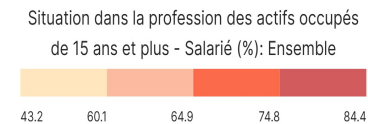

Situation dans la profession des actifs occupés de 15 ans et plus - Salarié (%): Ensemble

Informations sur la carte

- Niveau géographique :

- Royaume du Maroc

- Région :

- Région Fès-Meknès

- Province :

- Province Meknès

- Indicateur :

Situation dans la profession des actifs occupés de 15 ans et plus - Salarié (%): Ensemble

- Filtre sur les valeurs :

Les zones géographiques affichées sur la carte ont des valeurs de l'indicateur comprises entre 43 et 85.