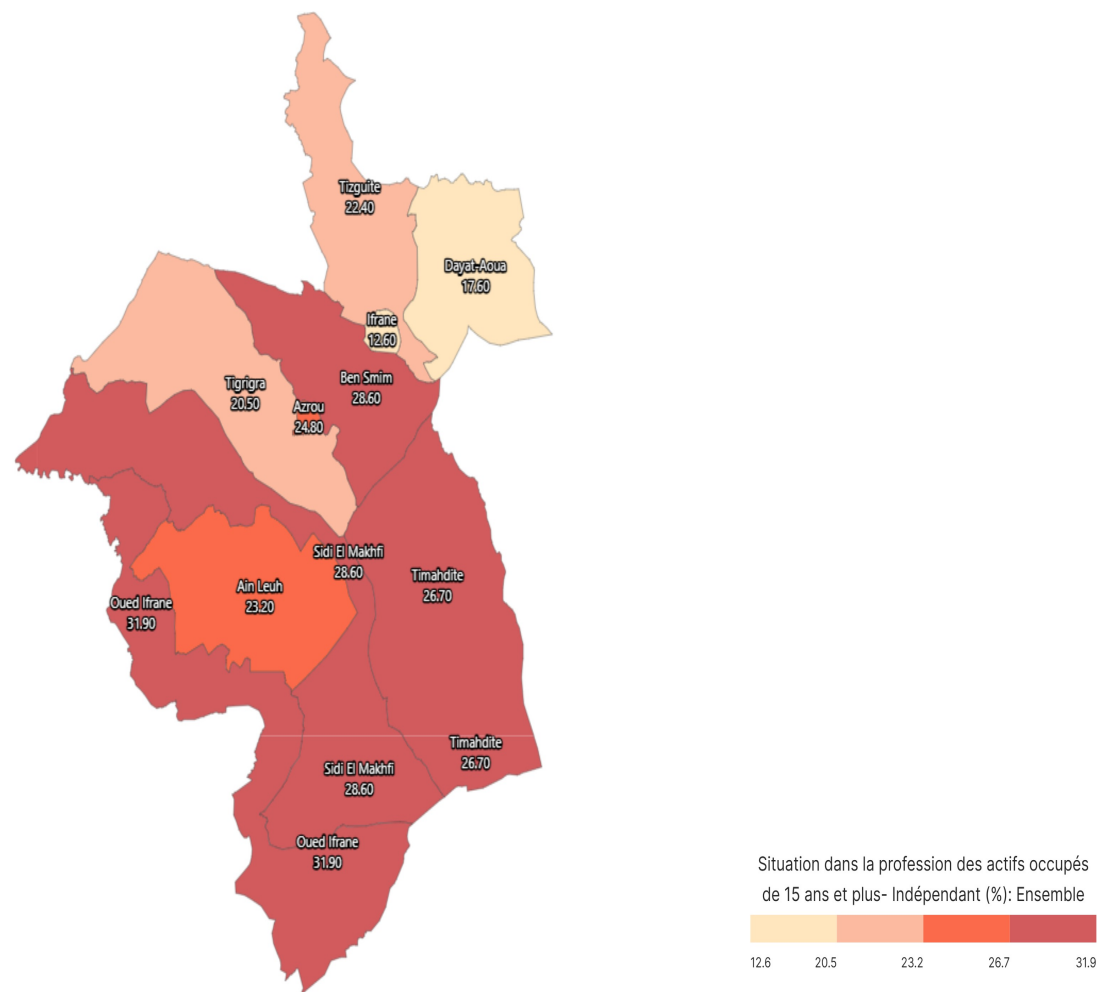

Situation dans la profession des actifs occupés de 15 ans et plus- Indépendant (%): Ensemble

Informations sur la carte

- Niveau géographique :

- Royaume du Maroc

- Région :

- Région Fès-Meknès

- Province :

- Province Ifrane

- Indicateur :

Situation dans la profession des actifs occupés de 15 ans et plus- Indépendant (%): Ensemble

- Filtre sur les valeurs :

Les zones géographiques affichées sur la carte ont des valeurs de l'indicateur comprises entre 12 et 32.