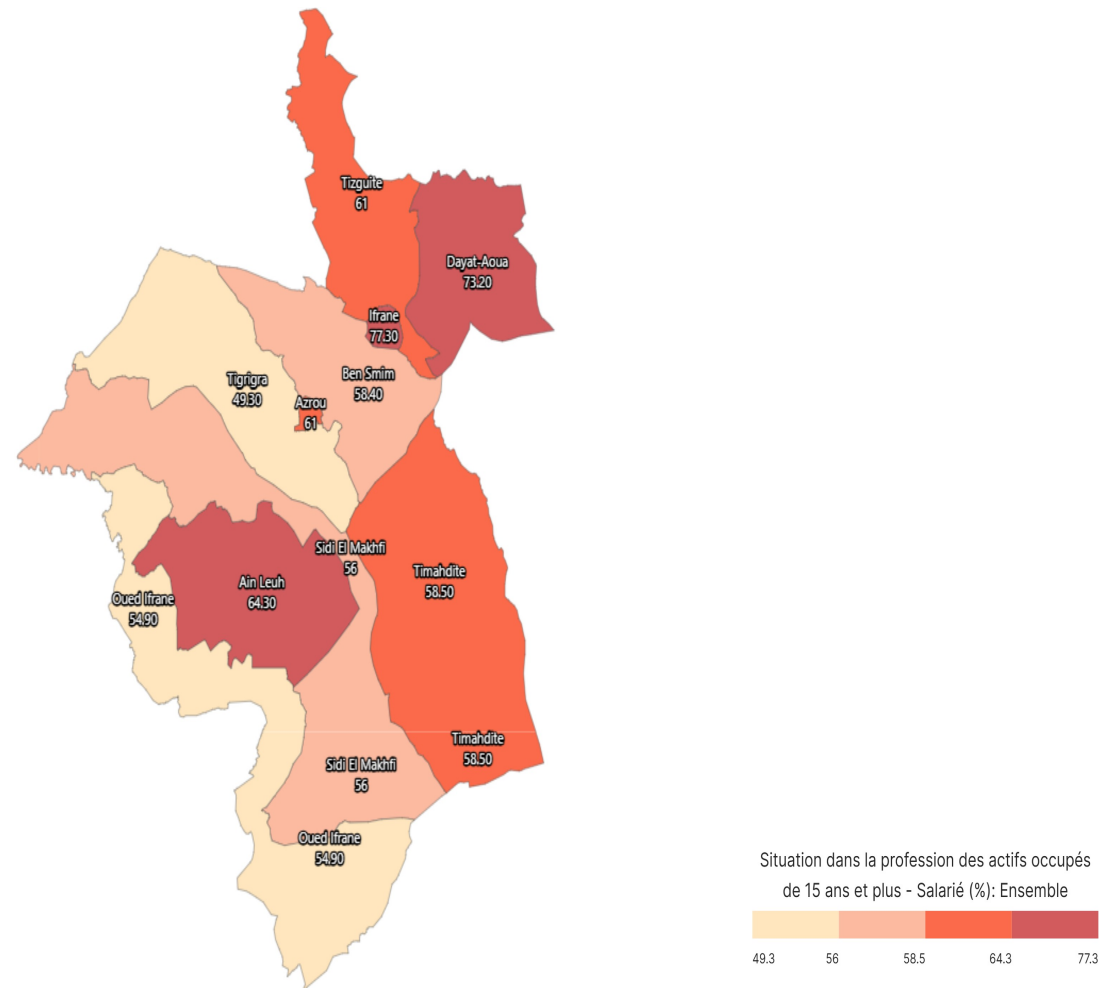

## Situation dans la profession des actifs occupés de 15 ans et plus - Salarié (%): Ensemble

### Informations sur la carte

- Niveau géographique :

- Royaume du Maroc

- Région :

- Région Fès-Meknès

- Province :

- Province Ifrane

- Indicateur :

Situation dans la profession des actifs occupés de 15 ans et plus - Salarié (%): Ensemble

- Filtre sur les valeurs :

Les zones géographiques affichées sur la carte ont des valeurs de l'indicateur comprises entre 49 et 78.