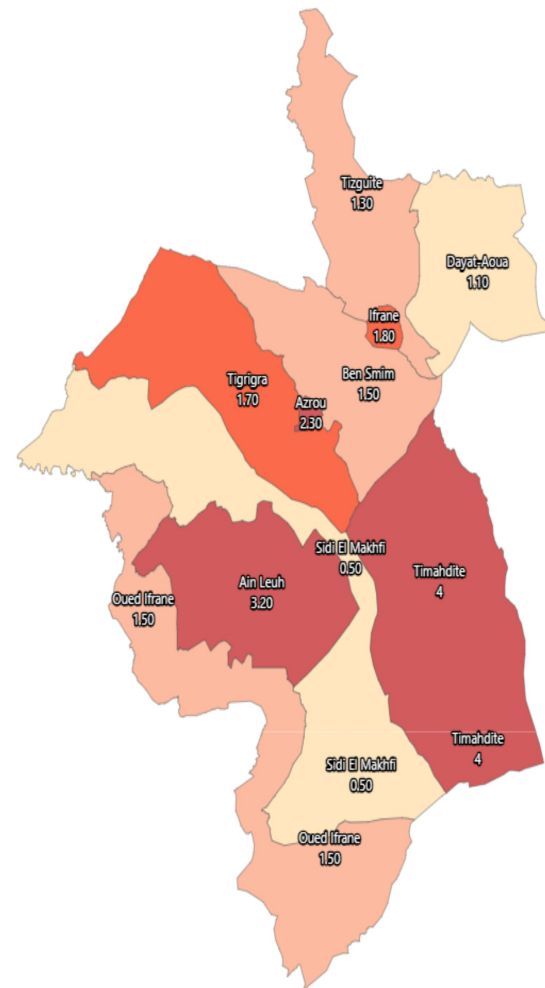

## Situation dans la profession des actifs occupés de 15 ans et plus - Associé ou partenaire (%): Ensemble

Situation dans la profession des actifs occupés de 15 ans et plus - Associé ou partenaire (%): Ensemble

### Informations sur la carte

- Niveau géographique :

- Royaume du Maroc

- Région :

- Région Fès-Meknès

- Province :

- Province Ifrane

- Indicateur :

Situation dans la profession des actifs occupés de 15 ans et plus - Associé ou partenaire (%): Ensemble

- Filtre sur les valeurs :

Les zones géographiques affichées sur la carte ont des valeurs de l'indicateur comprises entre 0 et 4.