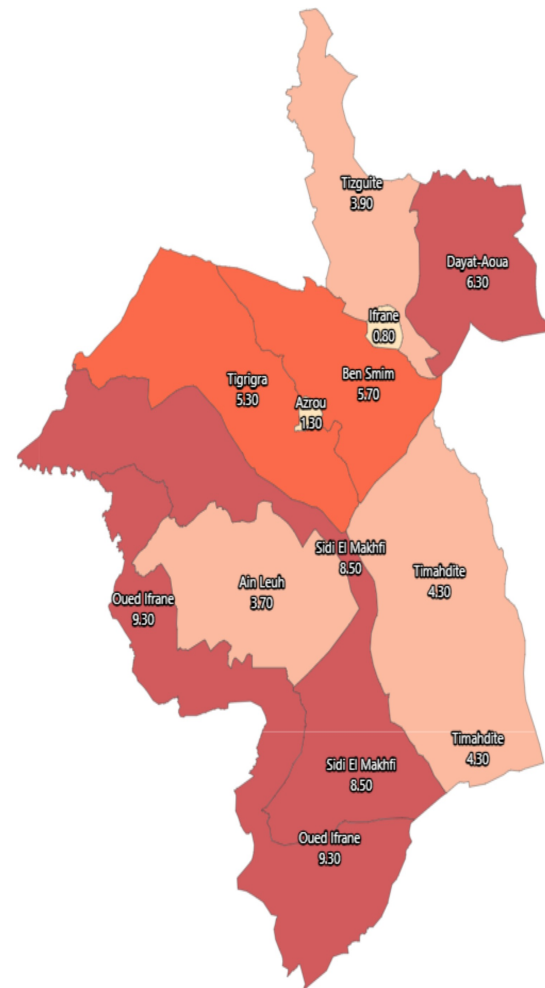

## Situation dans la profession des actifs occupés de 15 ans et plus- Aide familiale (%): Ensemble

### Informations sur la carte

- Niveau géographique :
  - Royaume du Maroc
- Région :
  - Région Fès-Meknès
- Province :
  - Province Ifrane
- Indicateur :
 

Situation dans la profession des actifs occupés de 15 ans et plus- Aide familiale (%): Ensemble
- Filtre sur les valeurs :
 

Les zones géographiques affichées sur la carte ont des valeurs de l'indicateur comprises entre 0 et 10.