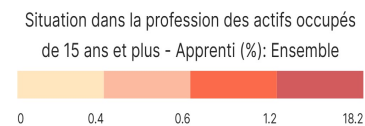

Situation dans la profession des actifs occupés de 15 ans et plus - Apprenti (%): Ensemble

Informations sur la carte

- Niveau géographique :
 - Royaume du Maroc
- Région :
 - Région Fès-Meknès
- Province :
 - Province Ifrane
- Indicateur :

Situation dans la profession des actifs occupés de 15 ans et plus - Apprenti (%): Ensemble
- Filtre sur les valeurs :

Les zones géographiques affichées sur la carte ont des valeurs de l'indicateur comprises entre 0 et 19.