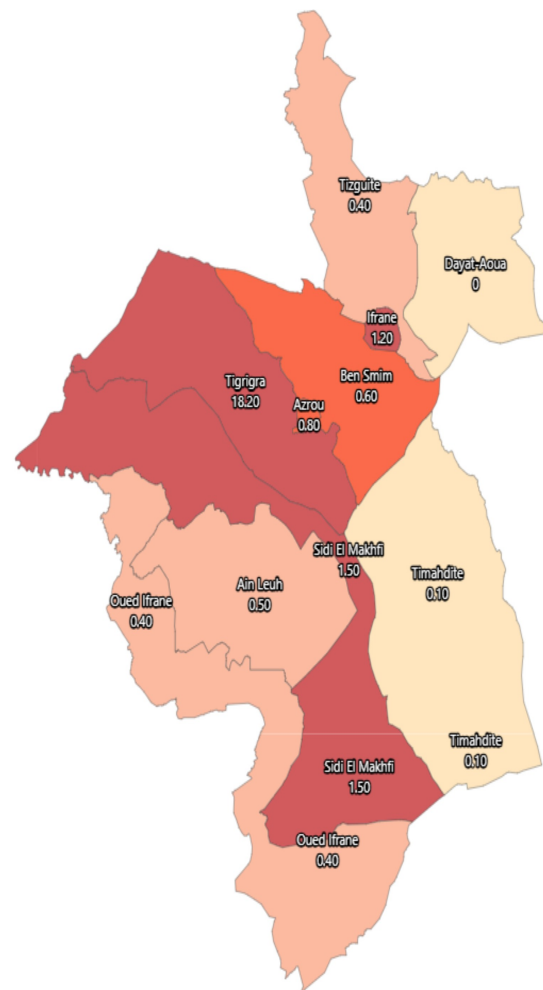

Situation dans la profession des actifs occupés de 15 ans et plus - Apprenti (%): Ensemble

Informations sur la carte

- Niveau géographique :
 - Royaume du Maroc
- Région :
 - Région Fès-Meknès
- Province :
 - Province Ifrane
- Indicateur :

Situation dans la profession des actifs occupés de 15 ans et plus - Apprenti (%): Ensemble
- Filtre sur les valeurs :

Les zones géographiques affichées sur la carte ont des valeurs de l'indicateur comprises entre 0 et 19.