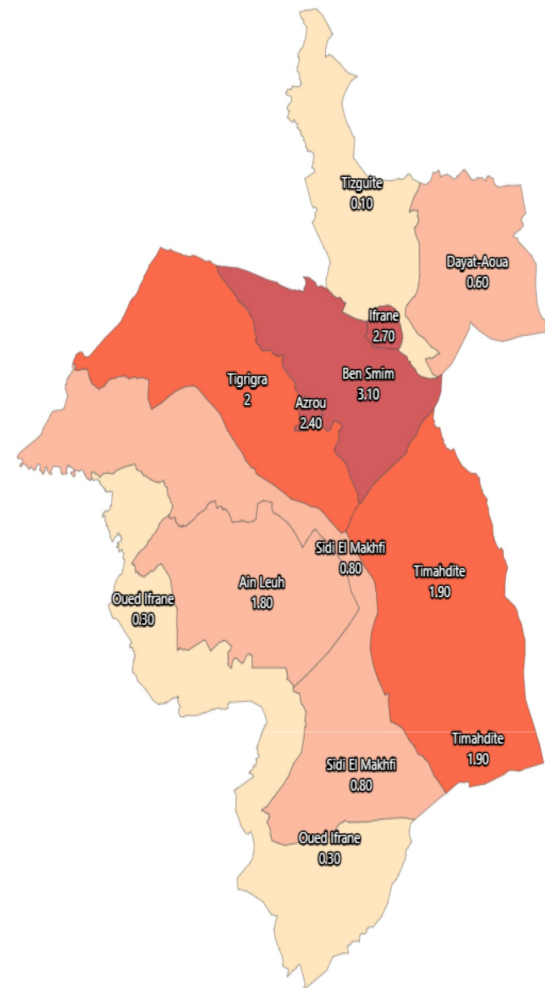

## Situation dans la profession des actifs occupés de 15 ans et plus - Employeur (%): Ensemble

### Informations sur la carte

- Niveau géographique :
  - Royaume du Maroc
- Région :
  - Région Fès-Meknès
- Province :
  - Province Ifrane
- Indicateur :
 

Situation dans la profession des actifs occupés de 15 ans et plus - Employeur (%): Ensemble
- Filtre sur les valeurs :
 

Les zones géographiques affichées sur la carte ont des valeurs de l'indicateur comprises entre 0 et 4.