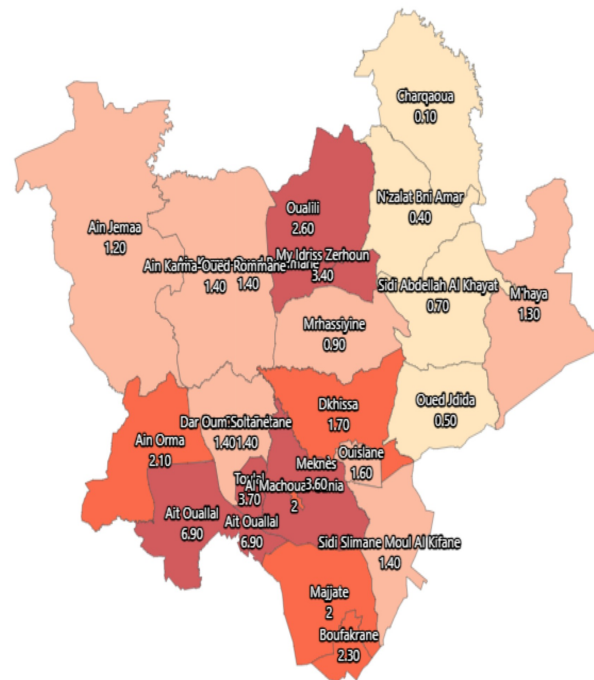

Situation dans la profession des actifs occupés de 15 ans et plus - Employeur (%): Ensemble

Informations sur la carte

- Niveau géographique :
 - Royaume du Maroc
- Région :
 - Région Fès-Meknès
- Province :
 - Province Meknès
- Indicateur :

Situation dans la profession des actifs occupés de 15 ans et plus - Employeur (%): Ensemble
- Filtre sur les valeurs :

Les zones géographiques affichées sur la carte ont des valeurs de l'indicateur comprises entre 0 et 7.