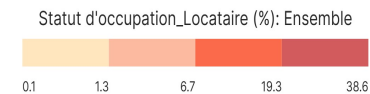

Statut d'occupation_Locataire (%): Ensemble

Informations sur la carte

- Niveau géographique :
 - Royaume du Maroc
- Région :
 - Région Fès-Meknès
- Province :
 - Province El Hajeb
- Indicateur :
 - Statut d'occupation_Locataire (%): Ensemble
- Filtre sur les valeurs :
 - Les zones géographiques affichées sur la carte ont des valeurs de l'indicateur comprises entre 0 et 39.