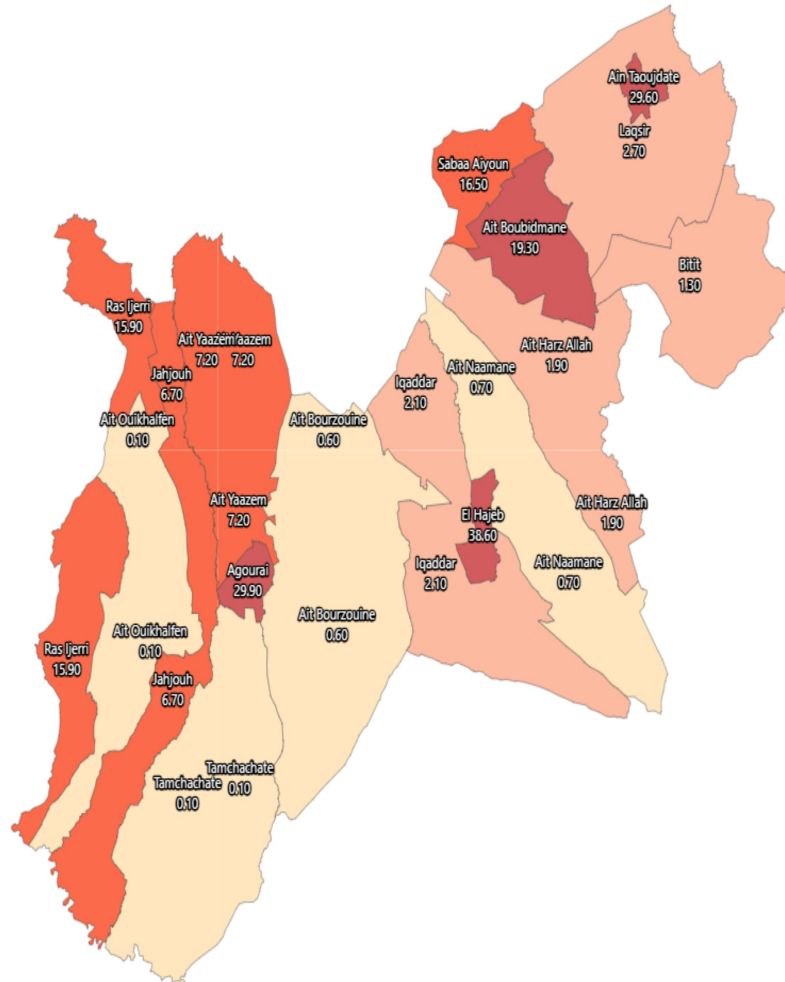

Statut d'occupation_Locataire (%): Ensemble

Informations sur la carte

- Niveau géographique :
 - Royaume du Maroc
- Région :
 - Région Fès-Meknès
- Province :
 - Province El Hajeb
- Indicateur :
 - Statut d'occupation_Locataire (%): Ensemble
- Filtre sur les valeurs :
 - Les zones géographiques affichées sur la carte ont des valeurs de l'indicateur comprises entre 0 et 39.