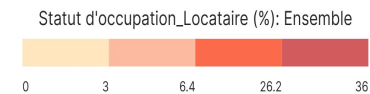

Statut d'occupation_Locataire (%): Ensemble

Informations sur la carte

- Niveau géographique :
 - Royaume du Maroc
- Région :
 - Région Fès-Meknès
- Province :
 - Province Meknès
- Indicateur :
 - Statut d'occupation_Locataire (%): Ensemble
- Filtre sur les valeurs :
 - Les zones géographiques affichées sur la carte ont des valeurs de l'indicateur comprises entre 0 et 36.