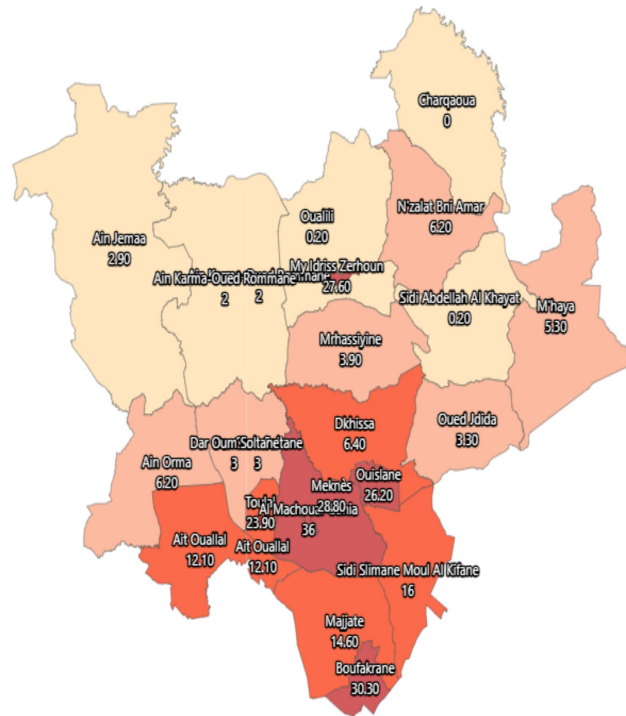

Statut d'occupation_Locataire (%): Ensemble

Informations sur la carte

- Niveau géographique :
 - Royaume du Maroc
- Région :
 - Région Fès-Meknès
- Province :
 - Province Meknès
- Indicateur :
 - Statut d'occupation_Locataire (%): Ensemble
- Filtre sur les valeurs :
 - Les zones géographiques affichées sur la carte ont des valeurs de l'indicateur comprises entre 0 et 36.