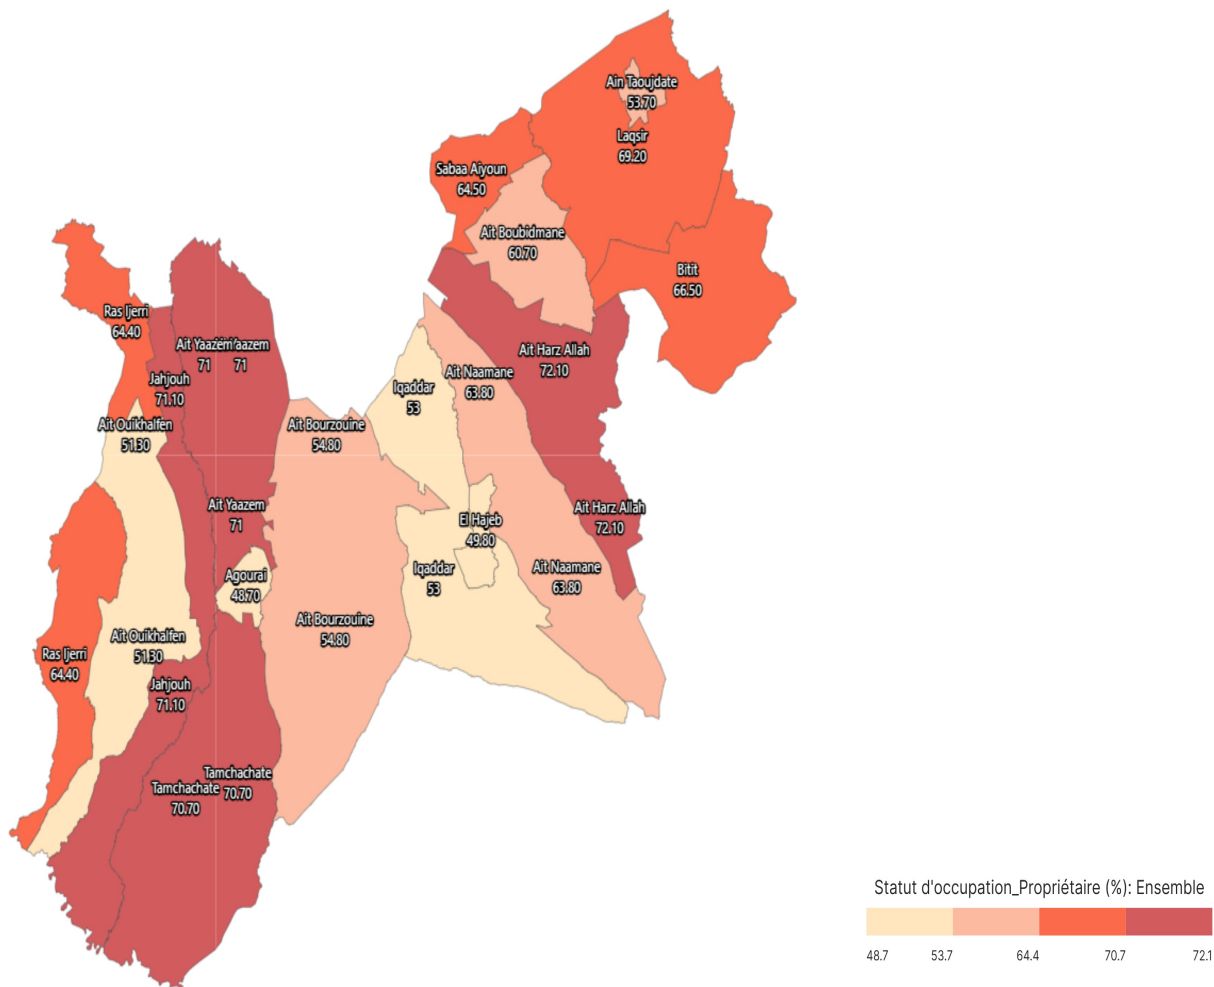

## Statut d'occupation\_Propriétaire (%): Ensemble

### Informations sur la carte

- Niveau géographique :

- Royaume du Maroc

- Région :

- Région Fès-Meknès

- Province :

- Province El Hajeb

- Indicateur :

Statut  
 d'occupation\_Propriétaire  
 (%): Ensemble

- Filtre sur les valeurs :

Les zones géographiques  
 affichées sur la carte ont des  
 valeurs de l'indicateur  
 comprises entre 48 et 73.