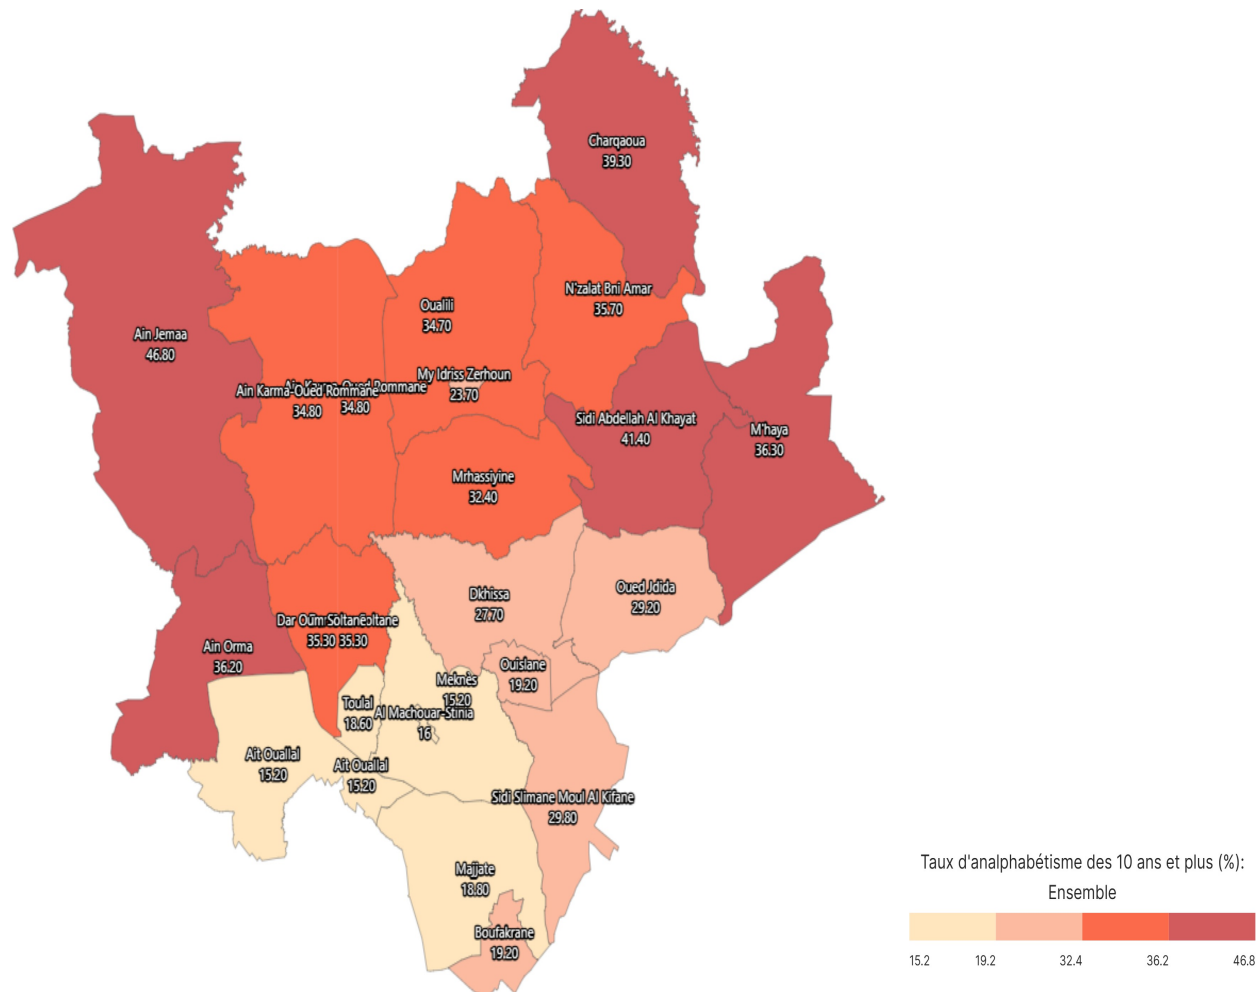

Taux d'analphabétisme des 10 ans et plus (%): Ensemble

Informations sur la carte

- Niveau géographique :
 - Royaume du Maroc
- Région :
 - Région Fès-Meknès
- Province :
 - Province Meknès
- Indicateur :
 - Taux d'analphabétisme des 10 ans et plus (%): Ensemble
- Filtre sur les valeurs :
 - Les zones géographiques affichées sur la carte ont des valeurs de l'indicateur comprises entre 15 et 47.