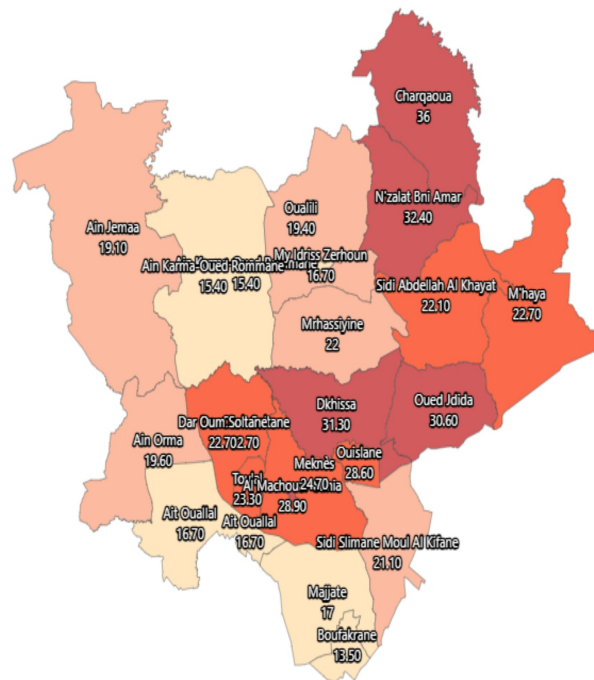

## Taux de chômage (%): Ensemble

### Informations sur la carte

- Niveau géographique :
  - Royaume du Maroc
- Région :
  - Région Fès-Meknès
- Province :
  - Province Meknès
- Indicateur :
  - Taux de chômage (%): Ensemble
- Filtre sur les valeurs :
  - Les zones géographiques affichées sur la carte ont des valeurs de l'indicateur comprises entre 13 et 36.