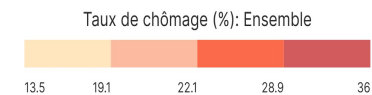

## Taux de chômage (%): Ensemble

### Informations sur la carte

- Niveau géographique :
  - Royaume du Maroc
- Région :
  - Région Fès-Meknès
- Province :
  - Province Meknès
- Indicateur :
  - Taux de chômage (%): Ensemble
- Filtre sur les valeurs :
  - Les zones géographiques affichées sur la carte ont des valeurs de l'indicateur comprises entre 13 et 36.