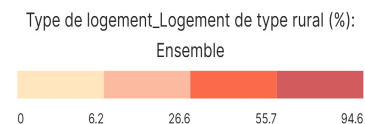

## Type de logement\_Logement de type rural (%): Ensemble

### Informations sur la carte

- Niveau géographique :
  - Royaume du Maroc
- Région :
  - Région Fès-Meknès
- Province :
  - Province Meknès
- Indicateur :
  - Type de logement\_Logement de type rural (%): Ensemble
- Filtre sur les valeurs :
  - Les zones géographiques affichées sur la carte ont des valeurs de l'indicateur comprises entre 0 et 95.