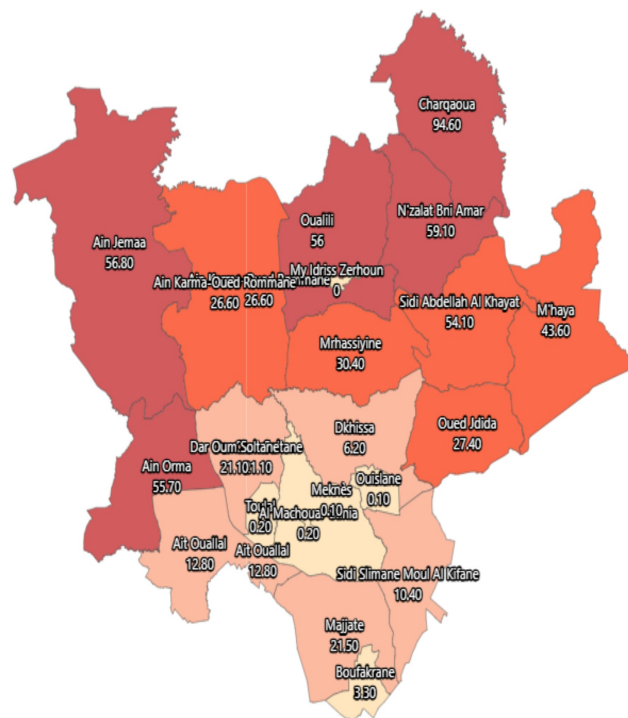

## Type de logement\_Logement de type rural (%): Ensemble

### Informations sur la carte

- Niveau géographique :
  - Royaume du Maroc
- Région :
  - Région Fès-Meknès
- Province :
  - Province Meknès
- Indicateur :
  - Type de logement\_Logement de type rural (%): Ensemble
- Filtre sur les valeurs :
  - Les zones géographiques affichées sur la carte ont des valeurs de l'indicateur comprises entre 0 et 95.