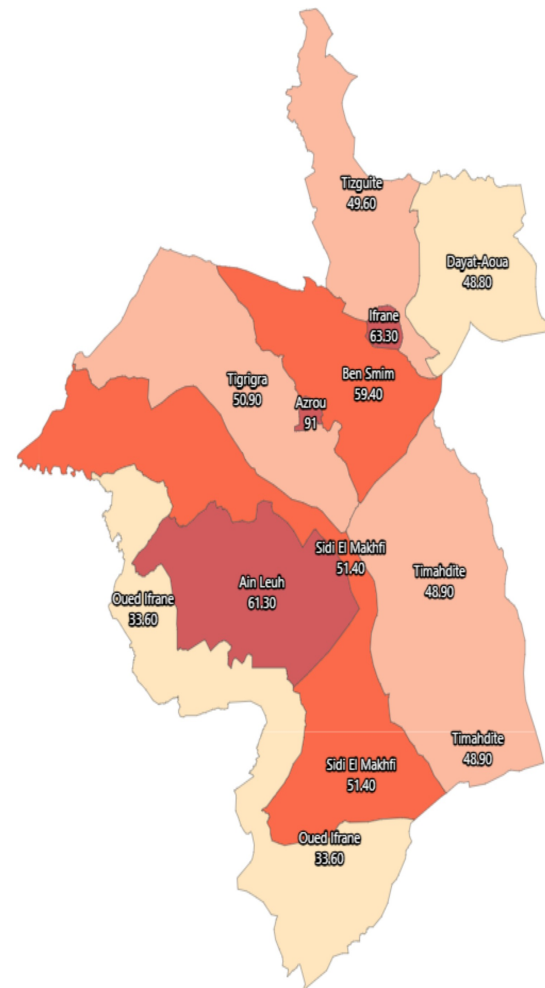

Type de logement_Maison marocaine (%): Ensemble

Informations sur la carte

- Niveau géographique :
 - Royaume du Maroc
- Région :
 - Région Fès-Meknès
- Province :
 - Province Ifrane
- Indicateur :
 - Type de logement_Maison marocaine (%): Ensemble
- Filtre sur les valeurs :
 - Les zones géographiques affichées sur la carte ont des valeurs de l'indicateur comprises entre 33 et 91.