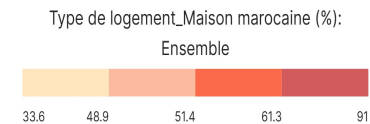

Type de logement_Maison marocaine (%): Ensemble

Informations sur la carte

- Niveau géographique :
 - Royaume du Maroc
- Région :
 - Région Fès-Meknès
- Province :
 - Province Ifrane
- Indicateur :
 - Type de logement_Maison marocaine (%): Ensemble
- Filtre sur les valeurs :
 - Les zones géographiques affichées sur la carte ont des valeurs de l'indicateur comprises entre 33 et 91.