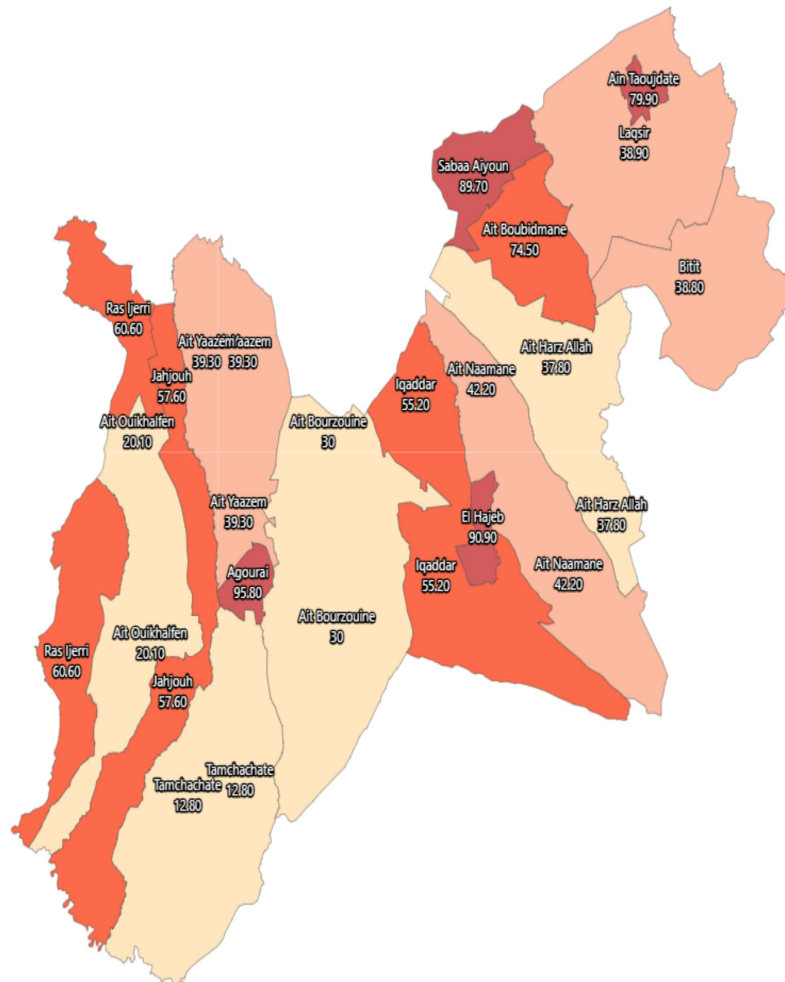

Type de logement_Maison marocaine (%): Ensemble

Type de logement_Maison marocaine (%): Ensemble

Informations sur la carte

- Niveau géographique :

- Royaume du Maroc

- Région :

- Région Fès-Meknès

- Province :

- Province El Hajeb

- Indicateur :

Type de logement_Maison marocaine (%): Ensemble

- Filtre sur les valeurs :

Les zones géographiques affichées sur la carte ont des valeurs de l'indicateur comprises entre 12 et 96.