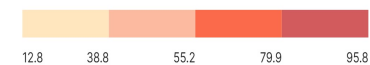

Type de logement_Maison marocaine (%): Ensemble

Type de logement_Maison marocaine (%): Ensemble

Informations sur la carte

- Niveau géographique :

- Royaume du Maroc

- Région :

- Région Fès-Meknès

- Province :

- Province El Hajeb

- Indicateur :

Type de logement_Maison marocaine (%): Ensemble

- Filtre sur les valeurs :

Les zones géographiques affichées sur la carte ont des valeurs de l'indicateur comprises entre 12 et 96.