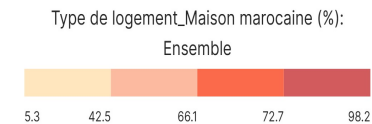

Type de logement_Maison marocaine (%): Ensemble

Informations sur la carte

- Niveau géographique :
 - Royaume du Maroc
- Région :
 - Région Fès-Meknès
- Province :
 - Province Meknès
- Indicateur :
 - Type de logement_Maison marocaine (%): Ensemble
- Filtre sur les valeurs :
 - Les zones géographiques affichées sur la carte ont des valeurs de l'indicateur comprises entre 5 et 99.