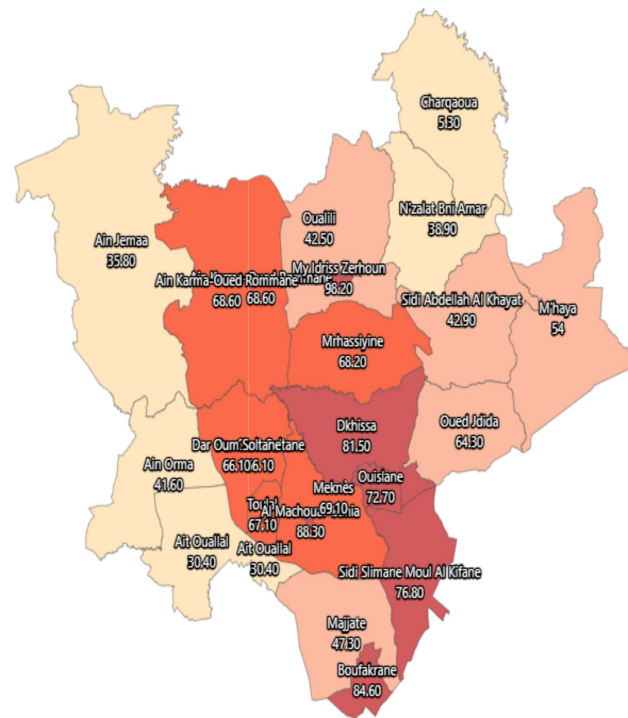

Type de logement_Maison marocaine (%): Ensemble

Informations sur la carte

- Niveau géographique :
 - Royaume du Maroc
- Région :
 - Région Fès-Meknès
- Province :
 - Province Meknès
- Indicateur :
 - Type de logement_Maison marocaine (%): Ensemble
- Filtre sur les valeurs :
 - Les zones géographiques affichées sur la carte ont des valeurs de l'indicateur comprises entre 5 et 99.