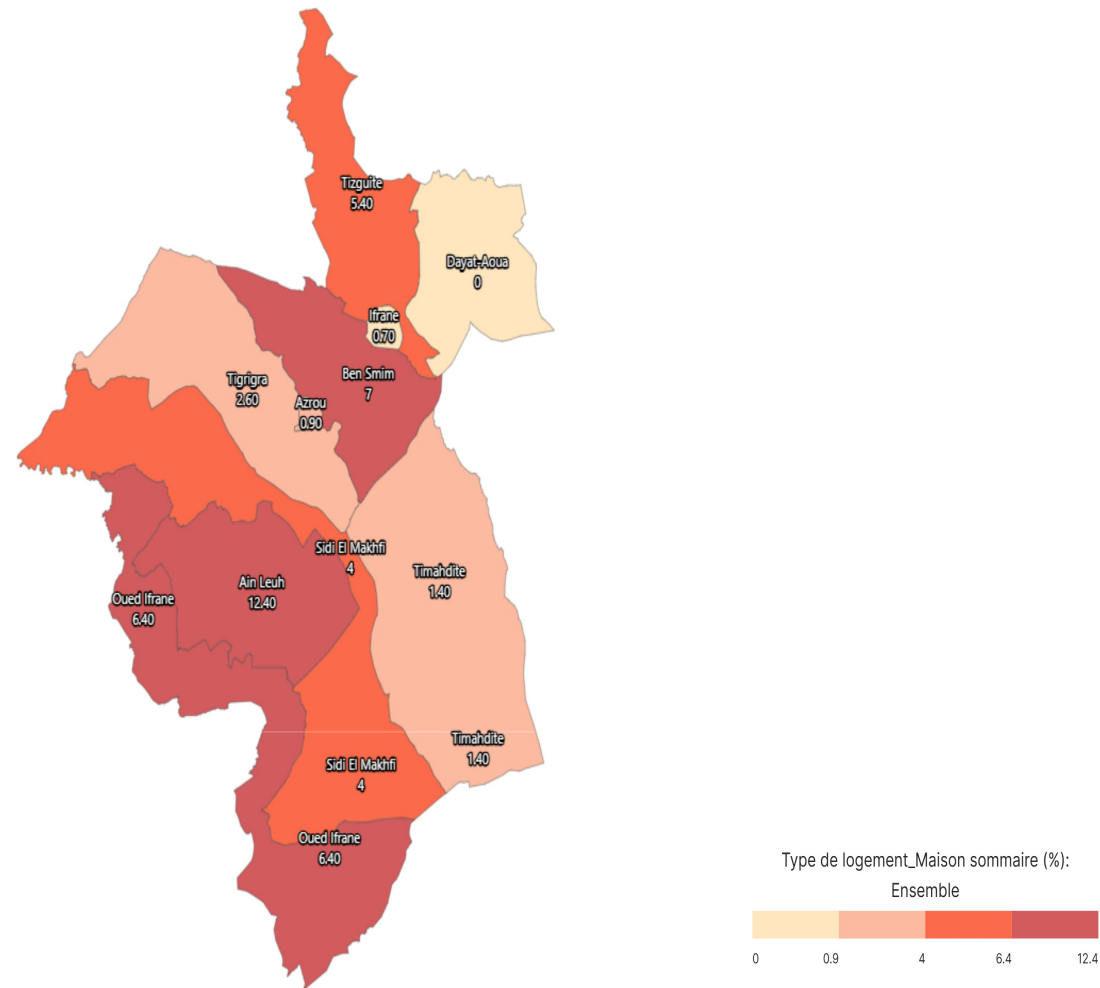

Type de logement_Maison sommaire (%): Ensemble

Informations sur la carte

- Niveau géographique :
 - Royaume du Maroc
- Région :
 - Région Fès-Meknès
- Province :
 - Province Ifrane
- Indicateur :
 - Type de logement_Maison sommaire (%): Ensemble
- Filtre sur les valeurs :
 - Les zones géographiques affichées sur la carte ont des valeurs de l'indicateur comprises entre 0 et 13.