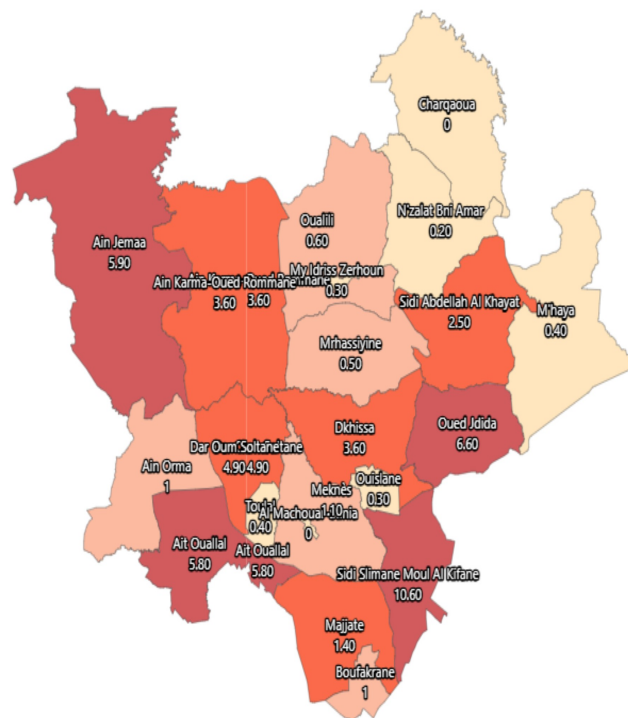

## Type de logement\_Maison sommaire (%): Ensemble

Type de logement\_Maison sommaire (%):  
Ensemble

### Informations sur la carte

- Niveau géographique :
  - Royaume du Maroc
- Région :
  - Région Fès-Meknès
- Province :
  - Province Meknès
- Indicateur :
  - Type de logement\_Maison sommaire (%): Ensemble
- Filtre sur les valeurs :
  - Les zones géographiques affichées sur la carte ont des valeurs de l'indicateur comprises entre 0 et 11.