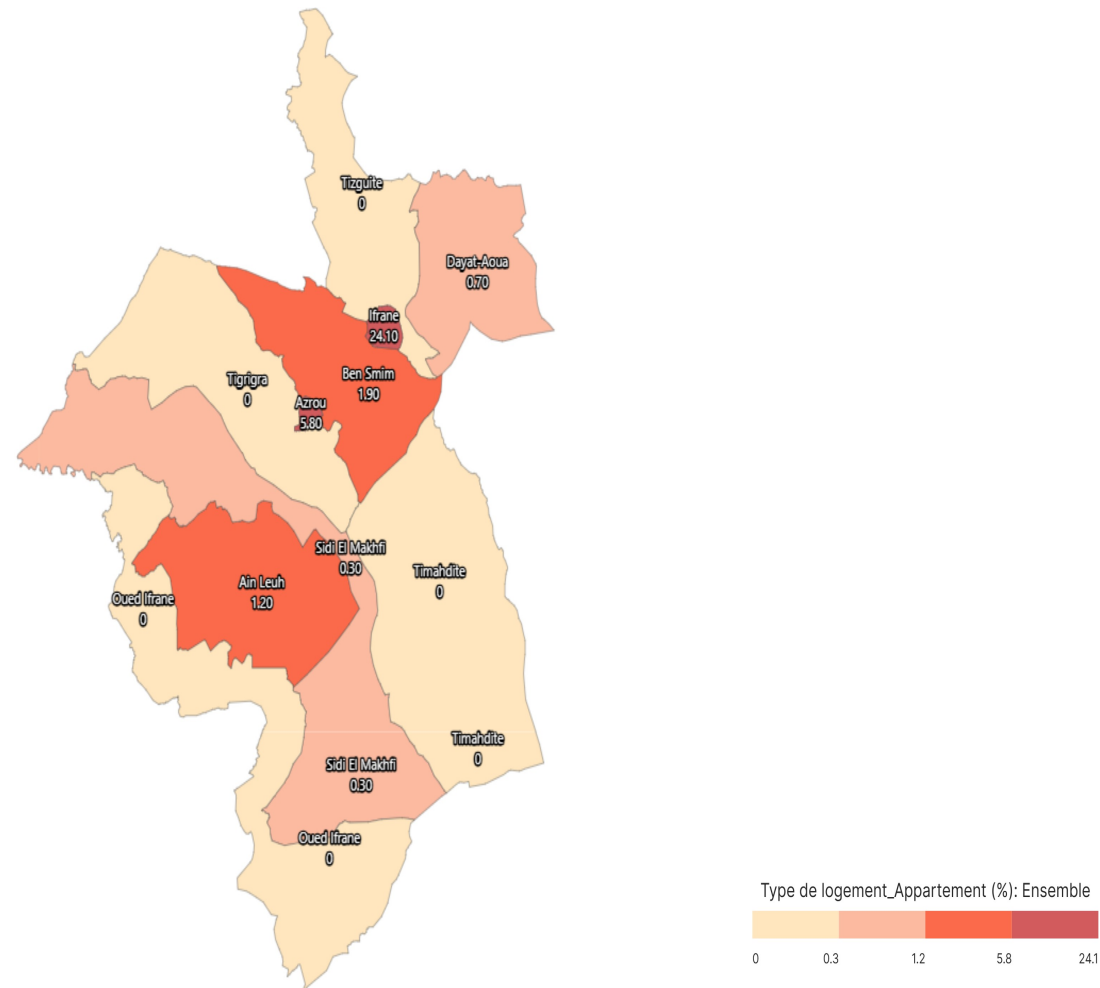

Type de logement_Appartement (%): Ensemble

Informations sur la carte

- Niveau géographique :
 - Royaume du Maroc
- Région :
 - Région Fès-Meknès
- Province :
 - Province Ifrane
- Indicateur :
 - Type de logement_Appartement (%): Ensemble
- Filtre sur les valeurs :
 - Les zones géographiques affichées sur la carte ont des valeurs de l'indicateur comprises entre 0 et 25.