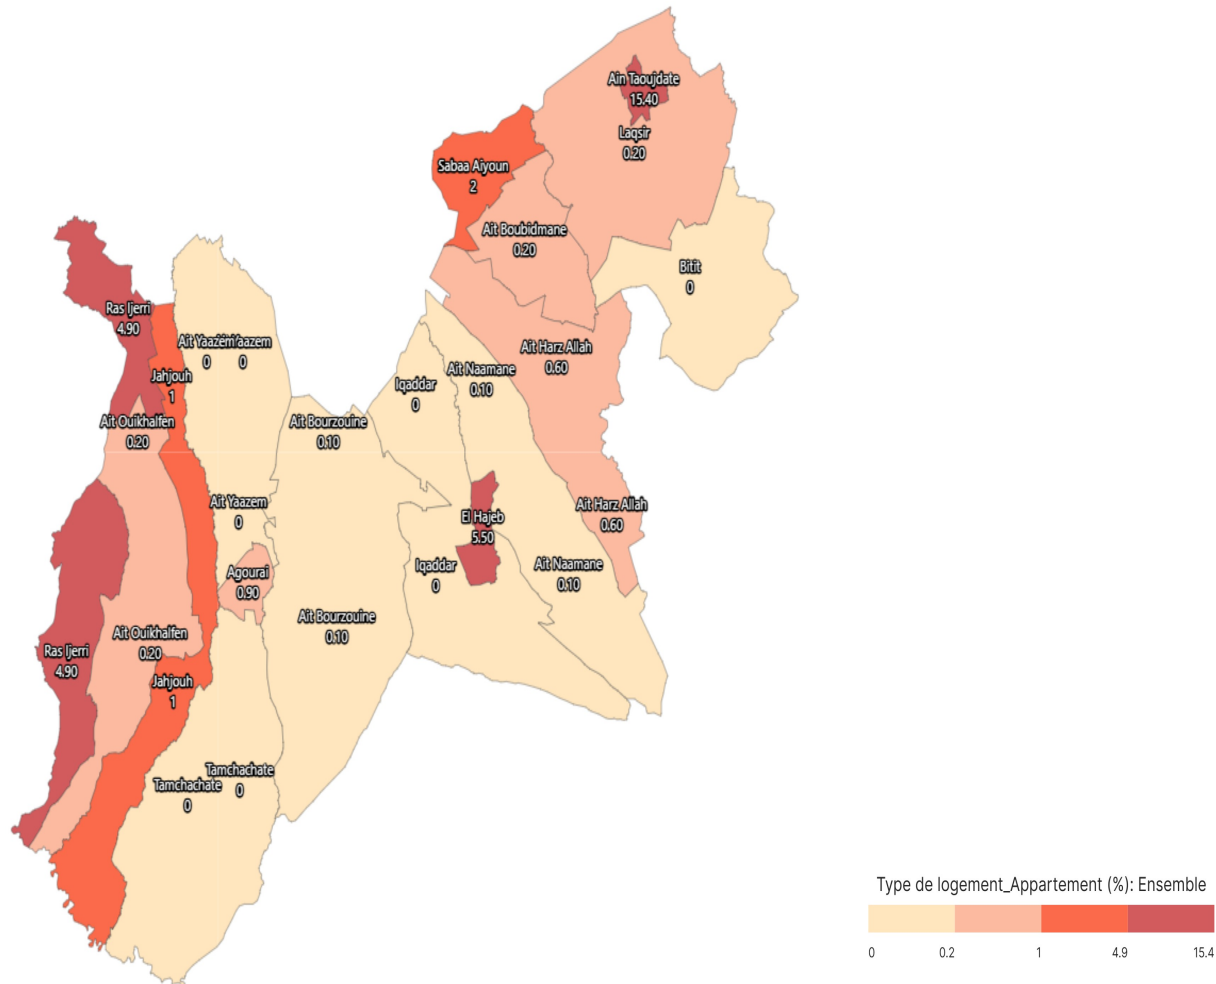

## Type de logement\_Appartement (%): Ensemble

### Informations sur la carte

- Niveau géographique :
  - Royaume du Maroc
- Région :
  - Région Fès-Meknès
- Province :
  - Province El Hajeb
- Indicateur :
  - Type de logement\_Appartement (%): Ensemble

- Filtre sur les valeurs :  
 Les zones géographiques affichées sur la carte ont des valeurs de l'indicateur comprises entre 0 et 16.