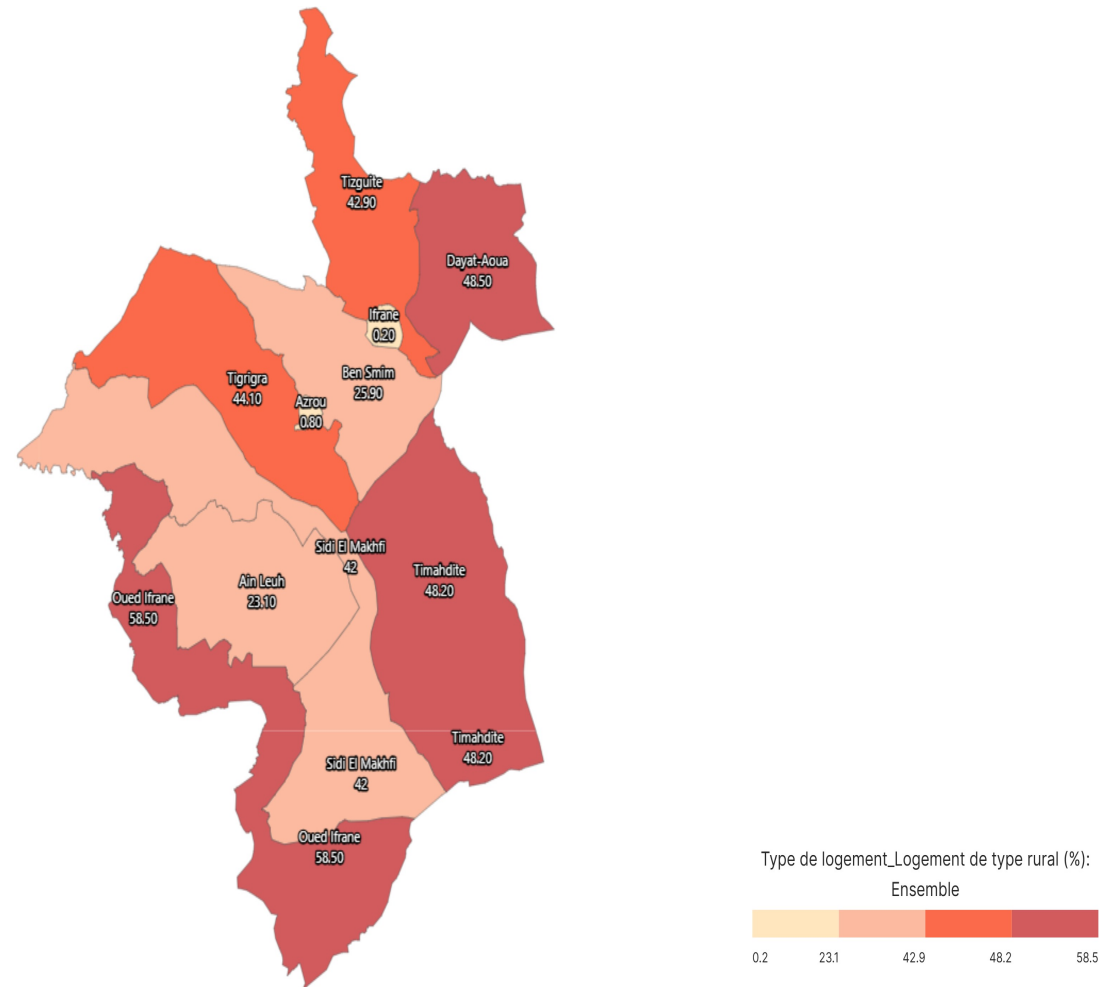

## Type de logement\_Logement de type rural (%): Ensemble

### Informations sur la carte

- Niveau géographique :
  - Royaume du Maroc
- Région :
  - Région Fès-Meknès
- Province :
  - Province Ifrane
- Indicateur :
  - Type de logement\_Logement de type rural (%): Ensemble
- Filtre sur les valeurs :
  - Les zones géographiques affichées sur la carte ont des valeurs de l'indicateur comprises entre 0 et 59.