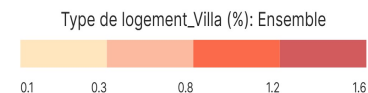

## Type de logement\_Villa (%): Ensemble

### Informations sur la carte

- Niveau géographique :
  - Royaume du Maroc
- Région :
  - Région Fès-Meknès
- Province :
  - Province El Hajeb
- Indicateur :
  - Type de logement\_Villa (%): Ensemble

- Filtre sur les valeurs :  
 Les zones géographiques affichées sur la carte ont des valeurs de l'indicateur comprises entre undefined et undefined.