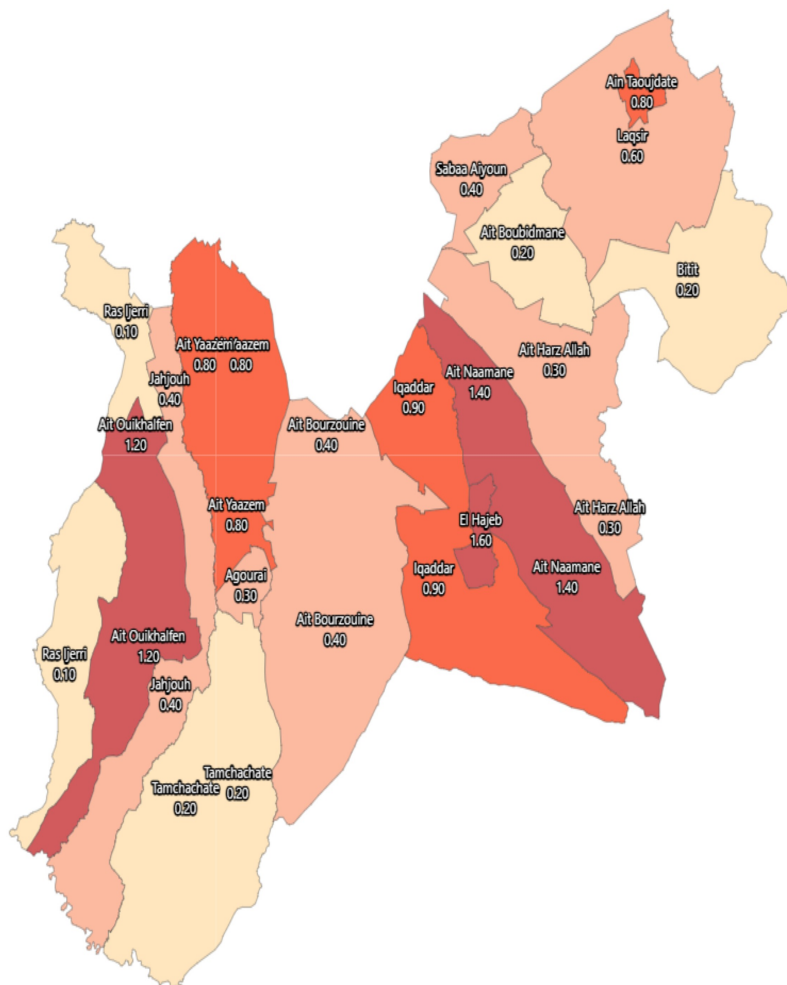

## Type de logement\_Villa (%): Ensemble

### Informations sur la carte

- Niveau géographique :
  - Royaume du Maroc
- Région :
  - Région Fès-Meknès
- Province :
  - Province El Hajeb
- Indicateur :
  - Type de logement\_Villa (%): Ensemble

- Filtre sur les valeurs :  
 Les zones géographiques affichées sur la carte ont des valeurs de l'indicateur comprises entre undefined et undefined.